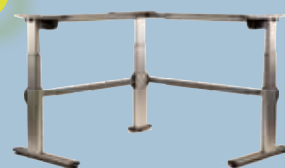

### ErgoDesk M

- ▶ Traploos handmatig verstelbaar
- ▶ Vaste breedte onderstel 110 cm.
- ▶ Hoogte verstelbaar met handslinger
- ▶ Hoogtebereik: 68 - 114 cm.
- ▶ Maximale belasting 80 kg.
- ▶ Kleur: Geanodiseerd aluminium
- ▶ Prijs inclusief blad € 499,00\*

### ErgoDesk E1

- ▶ Traploos elektrisch verstelbaar
- ▶ Breedte verstelbaar 110 - 170 cm.
- ▶ Hoogtebereik: 65 - 122 cm.
- ▶ Maximale belasting 80 kg.
- ▶ Kleur: Geanodiseerd aluminium
- ▶ Prijs inclusief blad € 599,00\*

### ErgoDesk E2

- ▶ Traploos elektrisch verstelbaar
- ▶ Breedte verstelbaar 118 - 170 cm.
- ▶ Hoogtebereik: 61 - 128 cm.
- ▶ Maximale belasting 100 kg.
- ▶ Kleur: Geanodiseerd aluminium
- ▶ Prijs inclusief blad € 699,00\*

### ErgoDesk E2+

- ▶ Traploos elektrisch verstelbaar
- ▶ Breedte verstelbaar 118 - 170 cm.
- ▶ Hoogtebereik: 61 - 128 cm.
- ▶ Maximale belasting 100 kg.
- ▶ Hoekopstelling
- ▶ Kleur: Geanodiseerd aluminium
- ▶ Prijs inclusief 2 bladen € 999,00\*