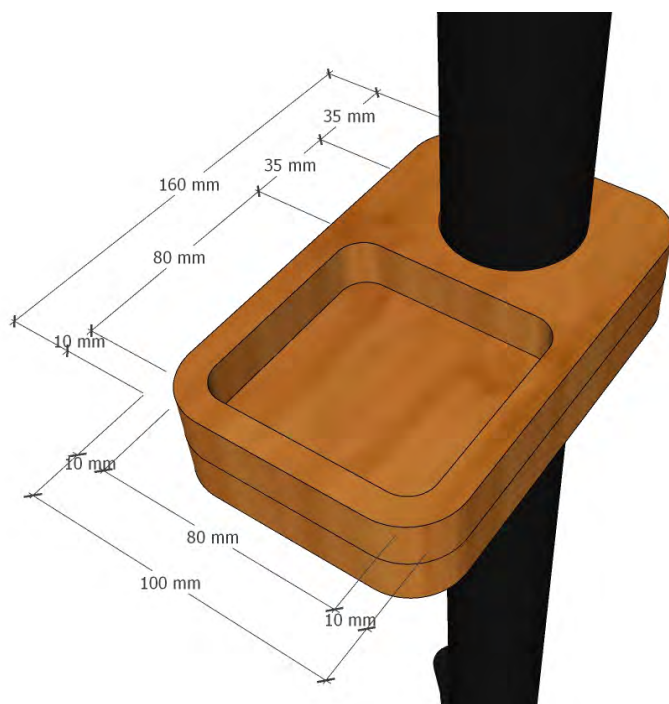

100% recyclebaar

Deze circulaire zuil is gemaakt van een gerefurbished bureaustoel kruispoot en materiaal vervaardigd uit gerecyclede petflessen. De producten zijn zelf ook weer volledig recyclebaar.

Dit product wordt geleverd exclusief handpompje / desinfecterende gel.

Corona bescherming

Hoe te gebruiken:

Onverdund op droge handen aanbrengen.
Zorg ervoor dat de handen tijdens het aanbrengen volledig met het middel worden bedekt.
Besteed vooral aandacht aan de vinger-toppen en de duimen.

Verrijdbaar

Deze lichtgewicht zuil is makkelijk verplaatsbaar dankzij de kruispoot met wielen.

Specificaties

- Onderstel:** kruisvoet op wielen
Buis: staal diameter 50 mm, zwart gecoat
Planchet: bamboe, in hoogte verstelbaar
Informatiebord: gerecycled PET, kleur n.t.b. Voorzien van print naar keuze.
Hoogte totaal: 155 cm
Gewicht: circa 10 kg