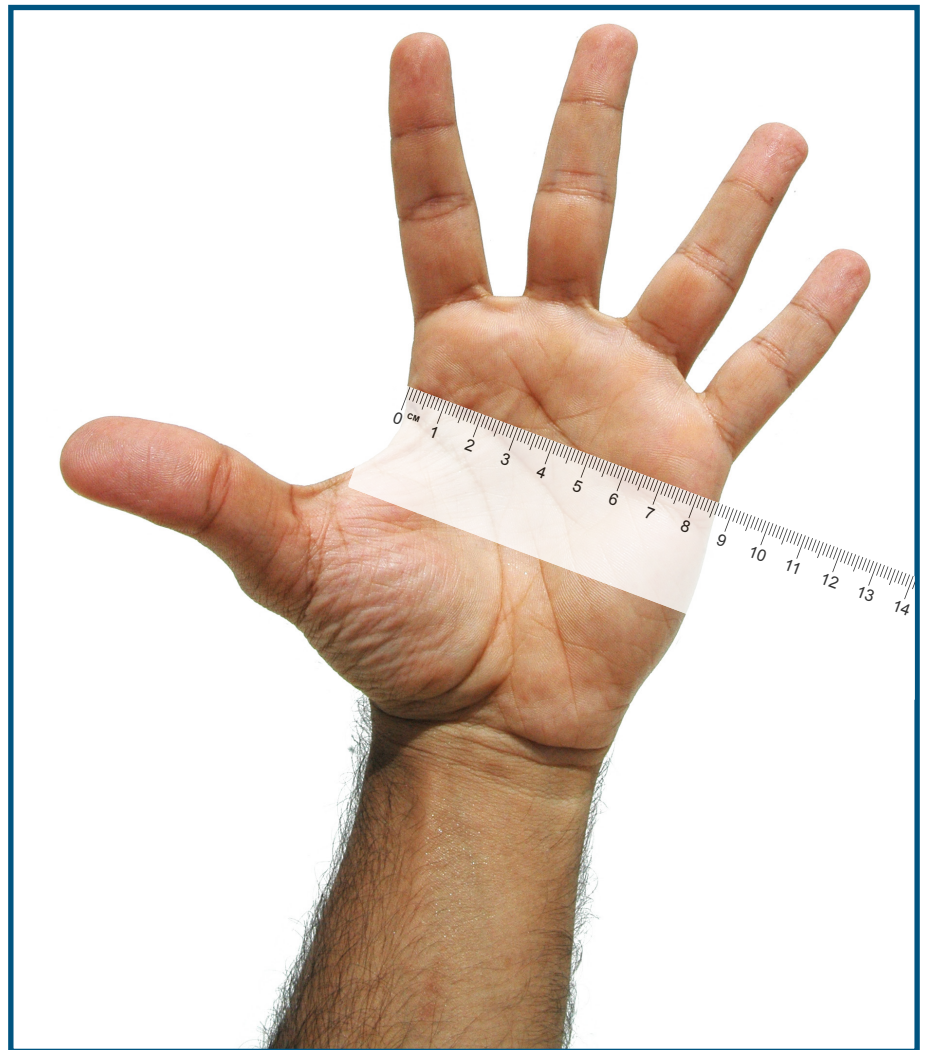

HANDMAATFORMULIER

Evoluent 4 verticale muis

Small

tot 8,8 cm

Standaard

vanaf 8,8 cm

Meet met een gestrekte hand

Vul hiernaast de maat in centimeters in

cm.